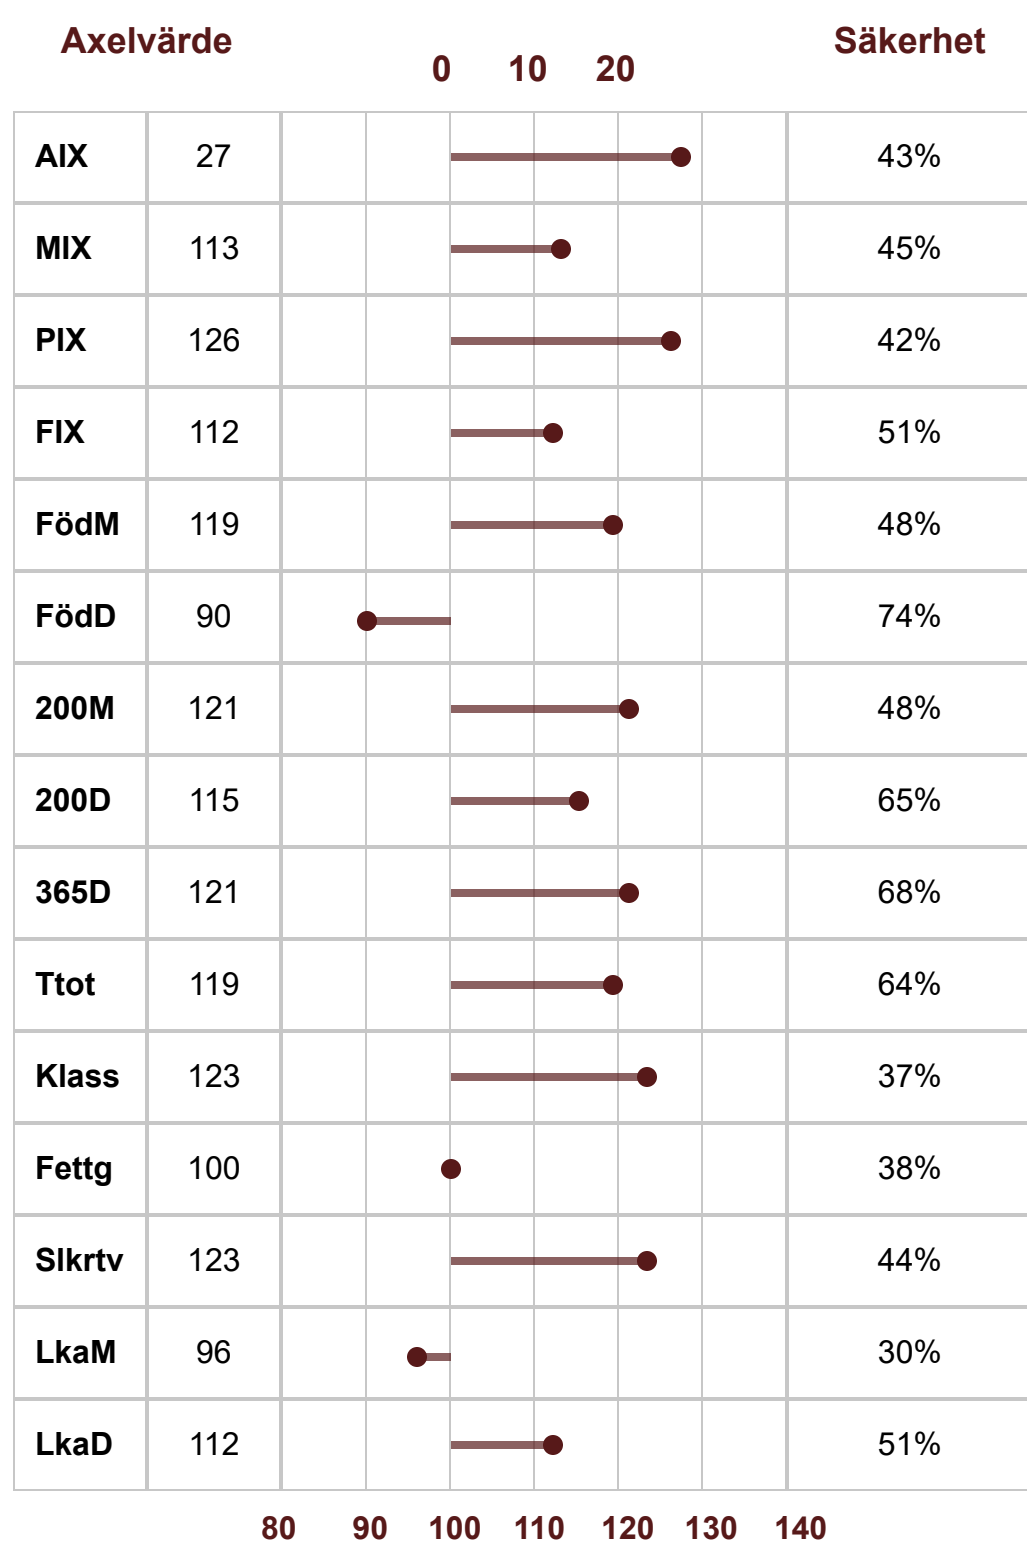

# Hereford

P-Tal: 130

K.nr: 31

7378 HERBERT AV SAND

Född: 2021-01-24

	Linjär exteriör	Poäng	Optimum			
Bogbredd		8	6	KROPP 74	HELHET 79	
Bröstdjup		6	7			
Överlinje		5	7			
Korslutning		4	6			
Korslängd		6	9			
Korsbredd		7	7			
Storlek		5.6	7			
Harmoni		5	9			MUSKLER 84
Ryggbredd		6	7			
Ländbredd		7	8			
Ryggmuskellängd		3	7			
Lårbredd		7	8	BEN 76		
Innerlår		6	8			
Lårdjup		5	9			
Lårfyllnad		6	7			
Hasvinkel		6	5			
Kotvinkel		4	5			
Ben bakifrån		5	8			
Frambensställning		5	8			
Skelettgrovlek		4	4			
Rörelser		6	9			